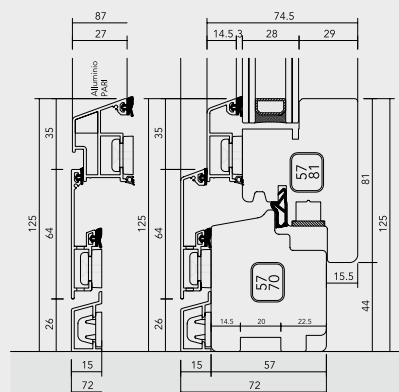

Finnova srl
Via dei Prai 4 M/N
31033 Castelfranco Veneto
Treviso Italy

T +39 0423 453105
F +39 0423 747287
info@finnovasrl.it
www.finnovasrl.it

LEGNO
MERAVIGLIA
DELLA NATURA