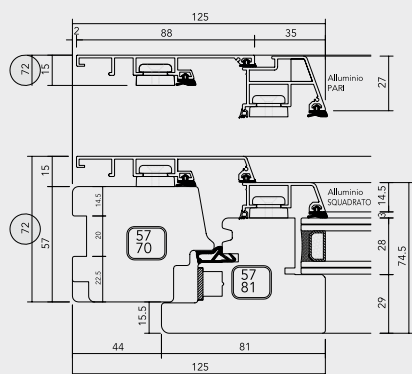

Finnova srl
Via dei Prai 4 M/N
31033 Castelfranco Veneto
Treviso Italy

T +39 0423 453105
F +39 0423 747287
info@finnovasrl.it
www.finnovasrl.it

LEGNO
MERAVIGLIA
DELLA NATURA